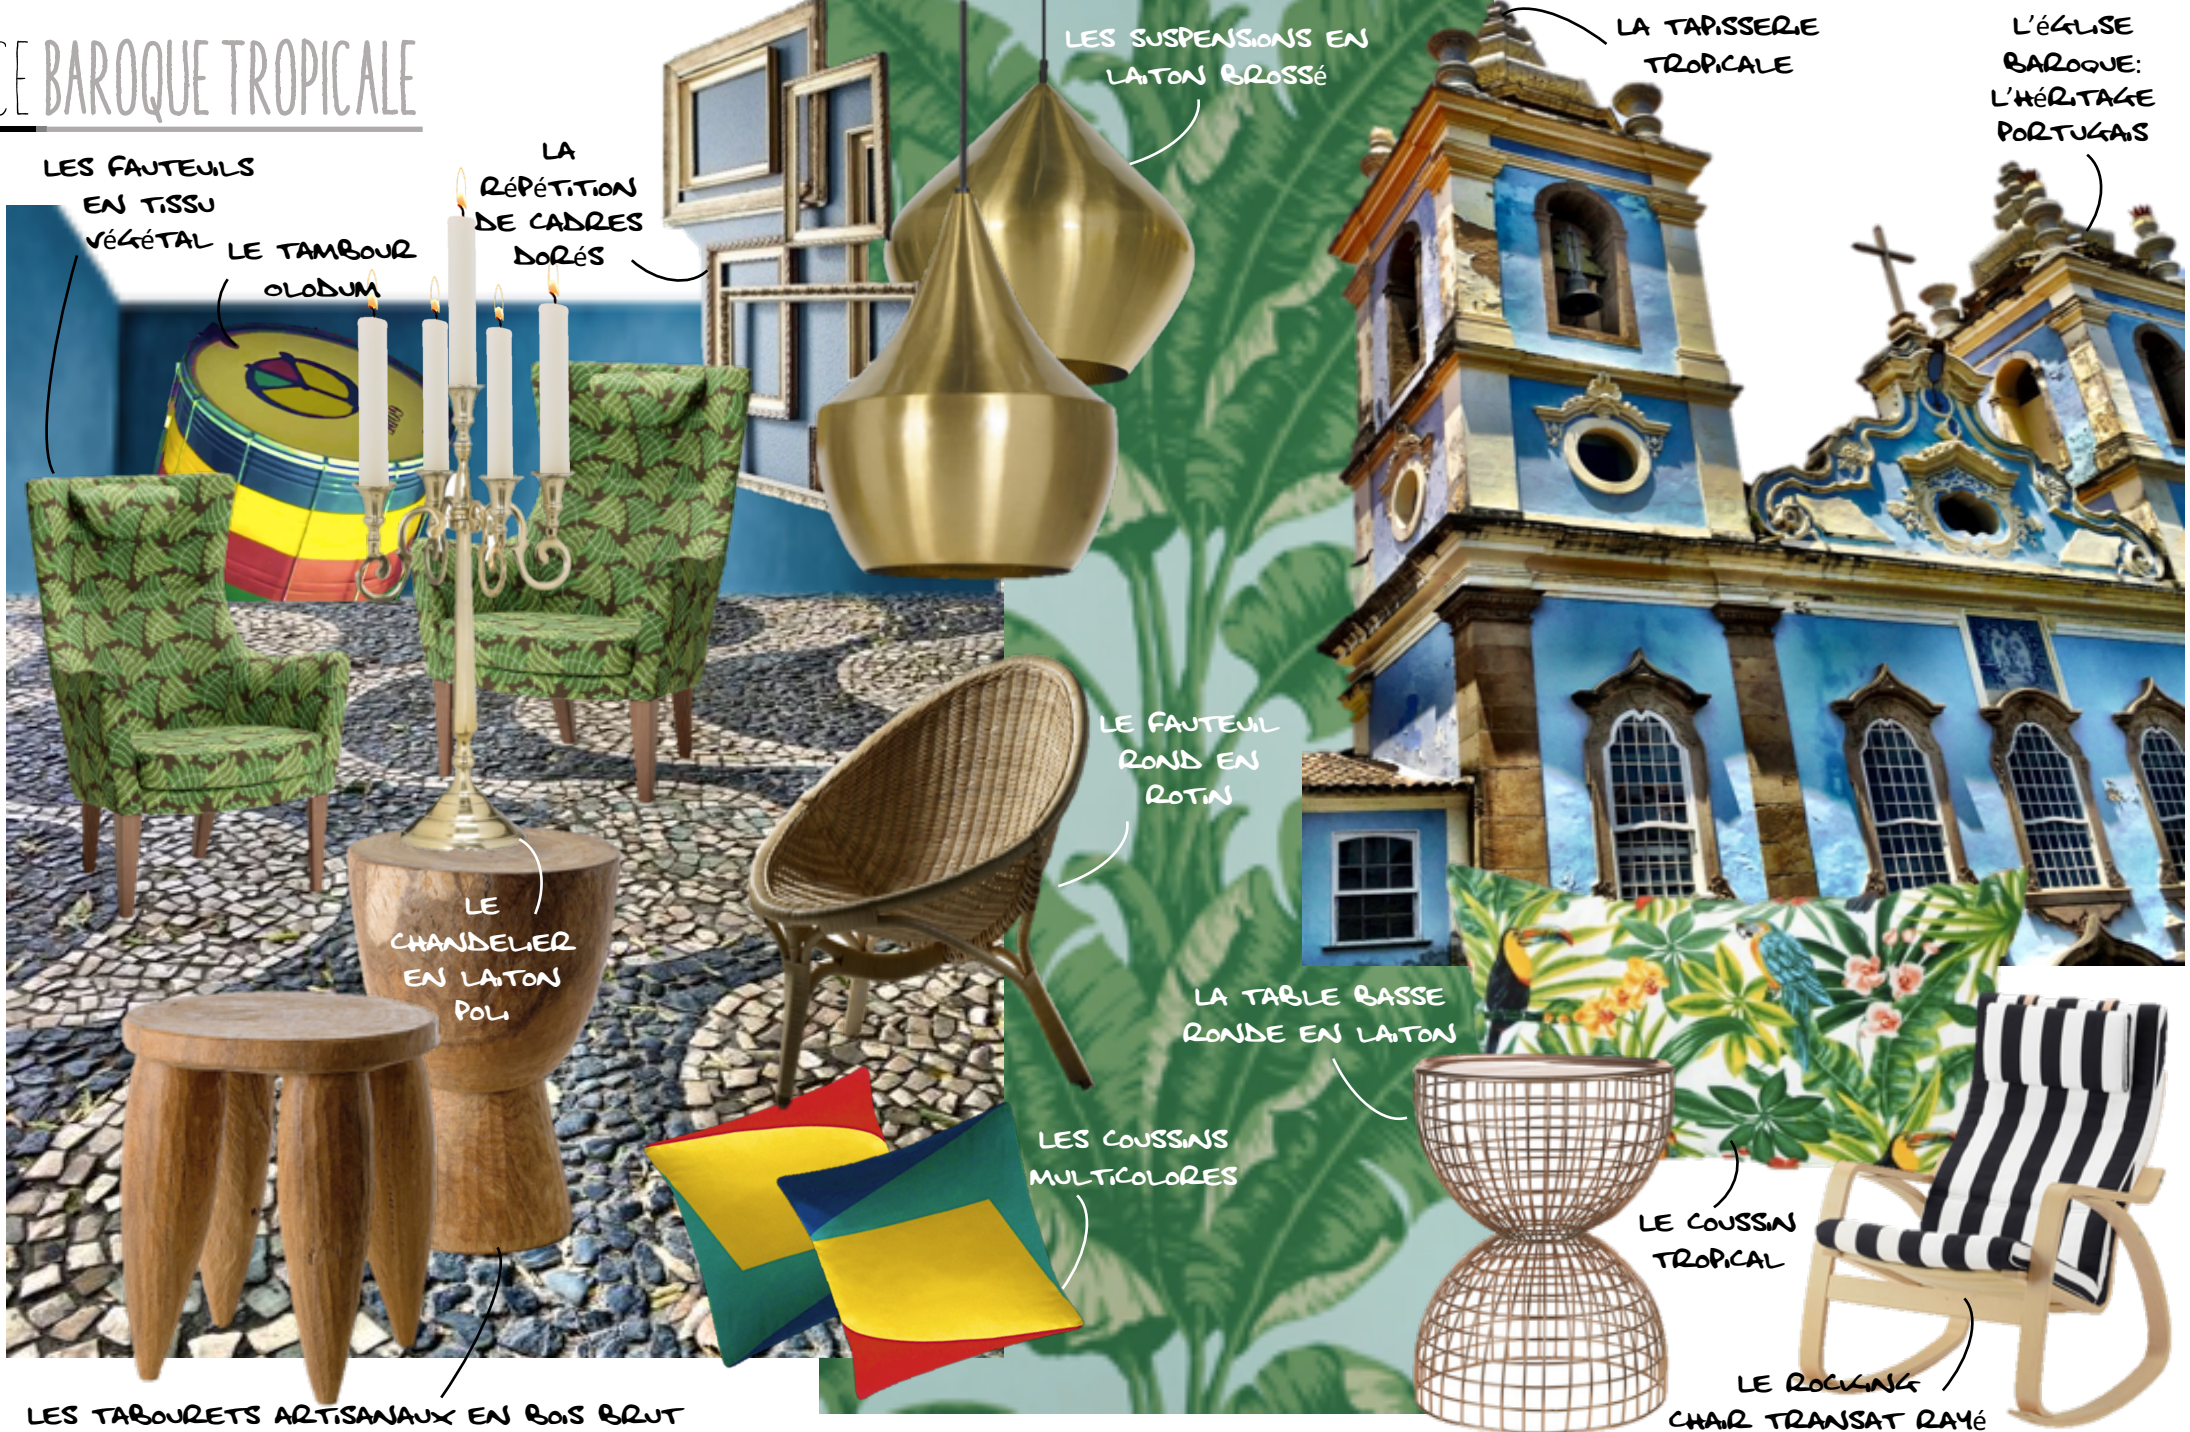

AMBIANCE BAROQUE TROPICALE

SALVADOR DE BAHIA - BRÉSIL
[DECO DU MONDE]

LES FAUTEUILS EN TISSU VÉGÉTAL

LE TAMBOUR OLODUM

LA RÉPÉTITION DE CADRES DORÉS

LES SUSPENSIONS EN LAITON BROSSÉ

LA TAPISSERIE TROPICALE

L'ÉGLISE BAROQUE: L'HÉRITAGE PORTUGAIS

LE CHANDELER EN LAITON POLI

LE FAUTEUIL ROND EN ROTIN

LA TABLE BASSE RONDE EN LAITON

LES COUSSINS MULTICOLORES

LE COUSSIN TROPICAL

LE ROCKING CHAIR TRANSAT RAYÉ

LES TABOURETS ARTISANAUX EN BOIS BRUT

- BLEU CANARD
- BLEU ARIAKE
- BLEU CÉLÈS
- VEGETATION
- ROTIM
- LAITON
- VERT BAUMIER
- VERT ACROPERA
- JAUNE CARAVAGE
- ROUGE FRAISE