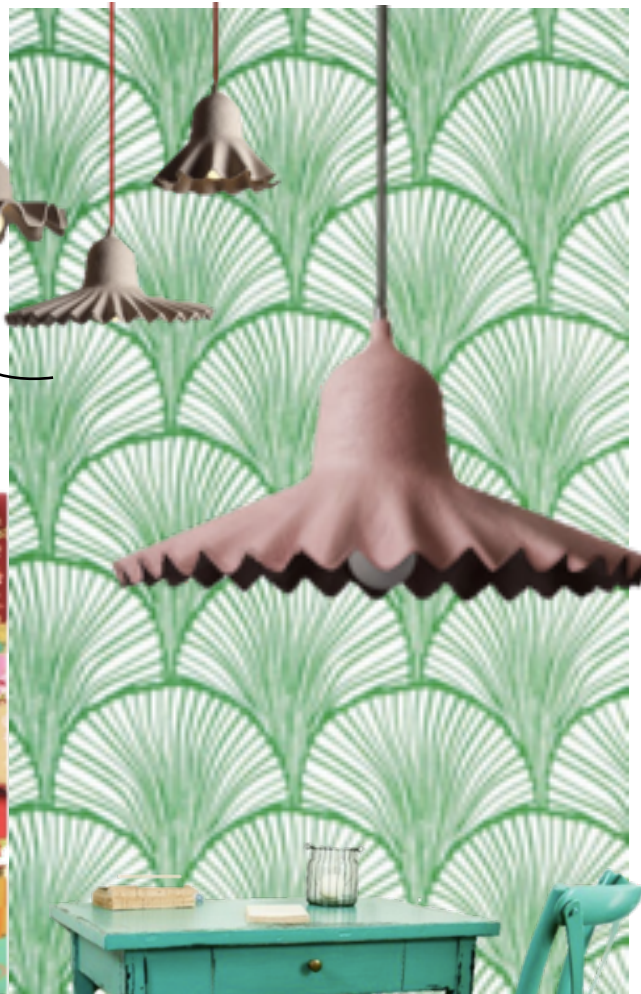

# AMBIANCE BOHÈME

CÓRDOBA - ARGENTINE  
[ DECO DU MONDE ]

LA TÊTE DE CERF EN PAPIER

LE MIROIR SOLEIL EN OSER

LE FAUTEUIL RETAPISSÉ

LES SUSPENSIONS GRAND-MÈRE EN CARTON RECYCLÉ

LA TAPISSEUSE TROPICALE

LE CANAPÉ EN TISSU FLEURI